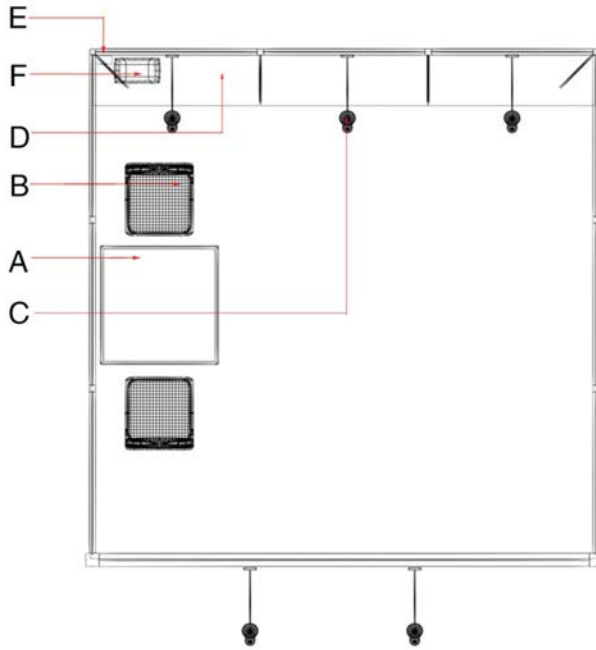

toy&edu
CHINA

baby&stroller
CHINA

licensing
CHINA

9M²特级展位配置

- A 方桌 Square Table X 1
- B 折椅 Folding Chair X 2
- C 长臂射灯 Long Arm Spotlight X 5
- D 平层板 Flat Shelf X 6
- E 500W插座 Socket X 1
- F 废纸篓 Waste Paper Basket X 1